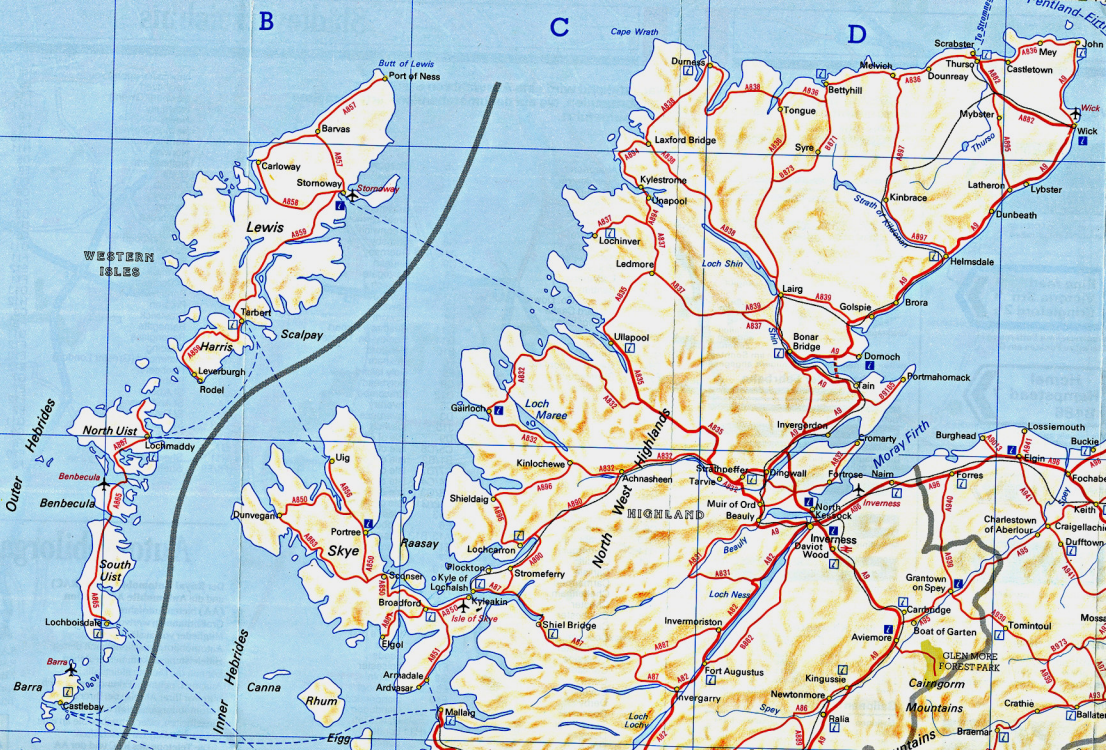

Schottland