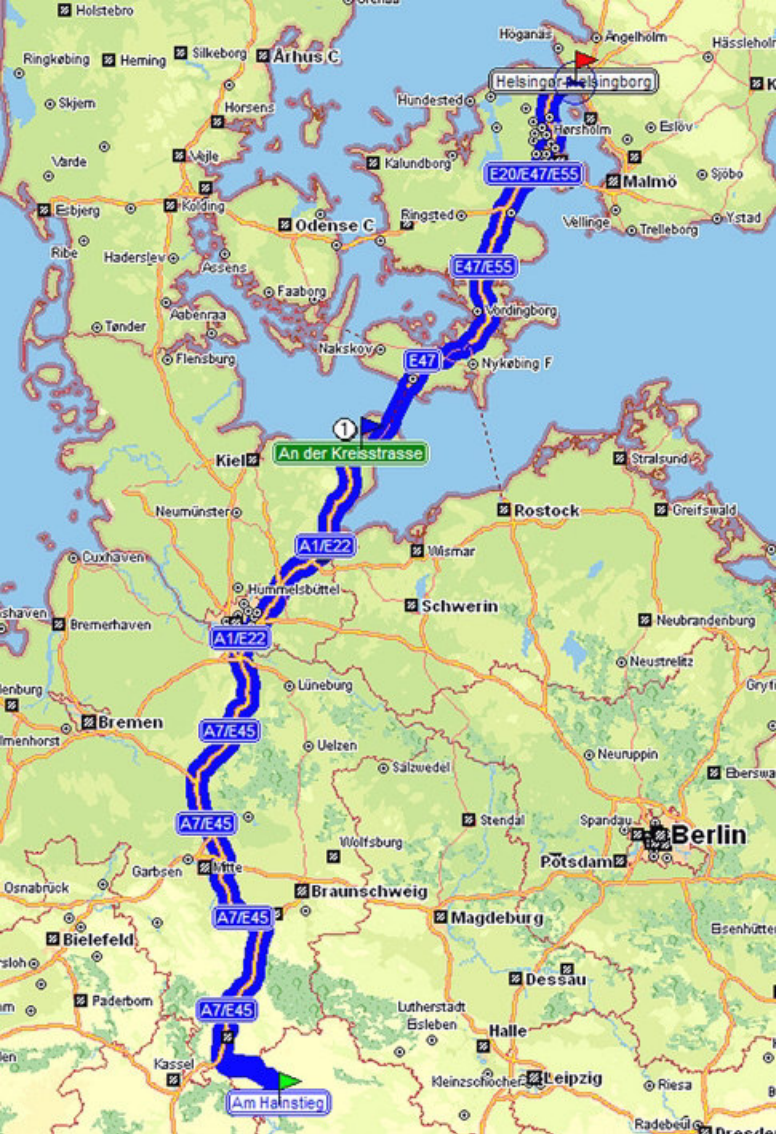

**viele Tunnels vor Flekkefjord**

Flekkfjord

**Lindesnes - die südlichste Stelle Norwegens**

**Lindesnes - die südlichste Stelle Norwegens**

**Lindesnes - südlichste Stelle Norwegens**

**Kristiansand, Norwegen**

**Kristiansand - Agder-Naturmuseum**

**Kristiansand - Agder-Naturmuseum mit vielen Fuchsien-Arten**

**Kristiansand - Fähre nach Hirtshals**

Kristiansand, Color-Line-Hafen - Pkws rollen auf die Fähre

Aalborg, Dänemark

**Aalborg, Dänemark**

**Flensburg**

Flensburg

**balladins**  
SUPERIOR

**Hotel Bremen**

**Bremen**

**Empfang der Rückkehrer in Hannover (nach 4713 km)**

**ein Blumengruß zu Begrüßung am Ende der Reise**

Umeå

Årsköldsvik

Östersund

Sundsvall

Hudiksvall ①

Gävle

Falun

Borlänge