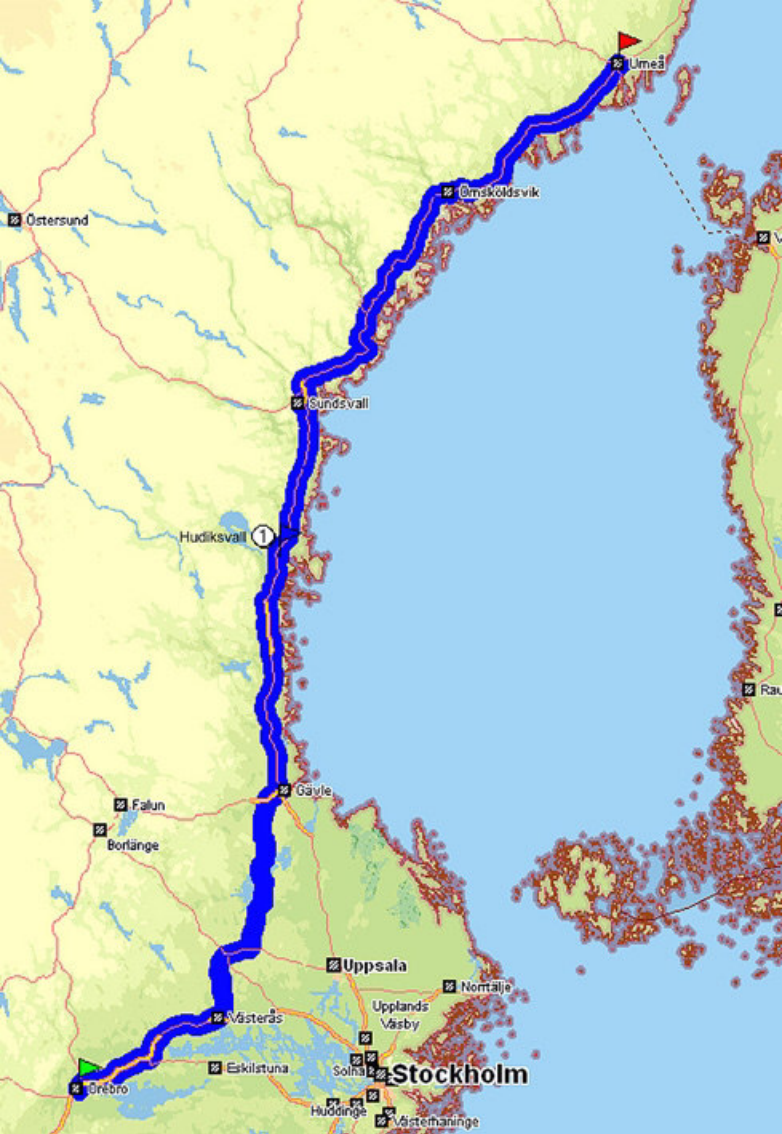

Umeå

Årsköldsvik

Östersund

Sundsvall

Hudiksvall ①

Gävle

Falun

Borlänge

Uppsala

Norrtälje

Västerås

Upplands
Väsby

Eskilstuna

Solna

Stockholm

Örebro

Huddinge

Västernärninge