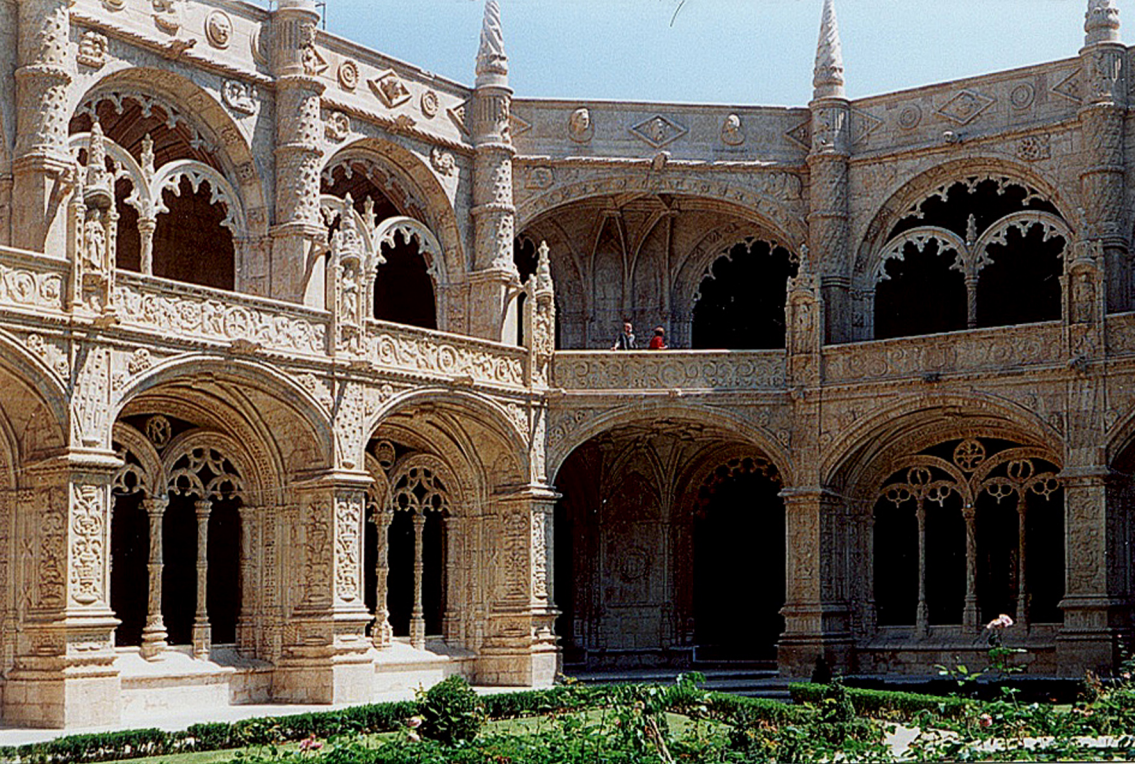

Cadiz - Hauptstraße

Lissabon - Torre de Belém

Schiff **COSTA ROMANTICA**

Kreuzfahrt von **26/05/2001** bis **04/06/2001**

Gast **JUST EDITH**

Kabine **6138**

Nummer **898047281**

Edith's Chipkarte