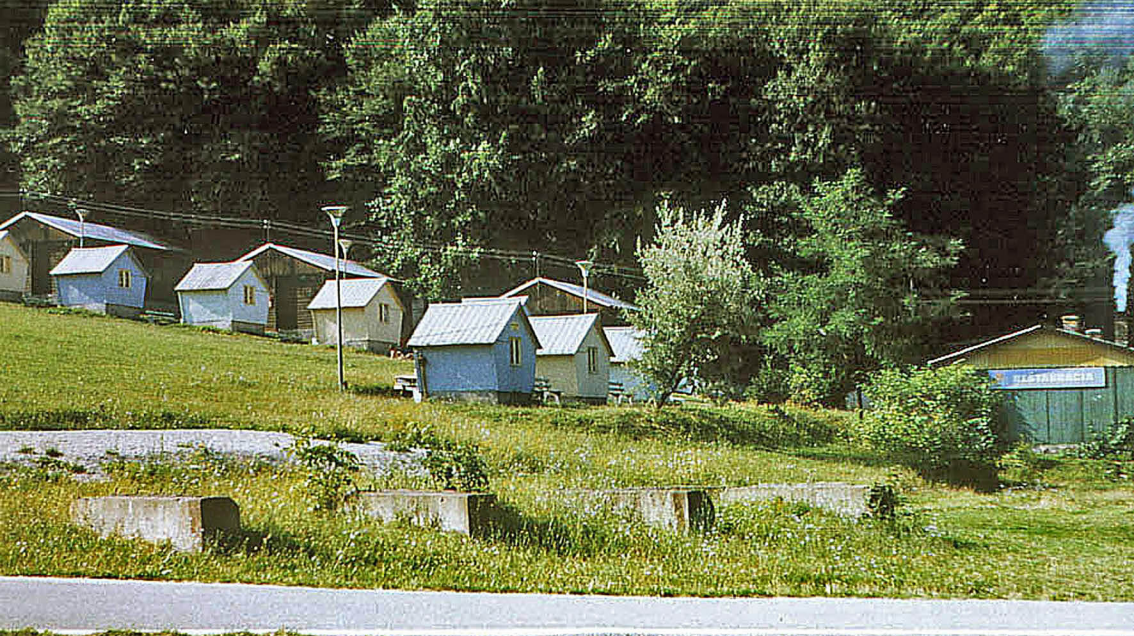

VINO
DO RESTAURACE
A BARI
VINO
DO RESTAURACE
A BARI

Kosice

Camping Gombaseska Jaskyna

Straße zwischen Rowno und Lwow

Zwischen Lwow und Ushgorod

Parkplatz zwischen Lwow und Ushgorod

Metrostation beim Hotel Union