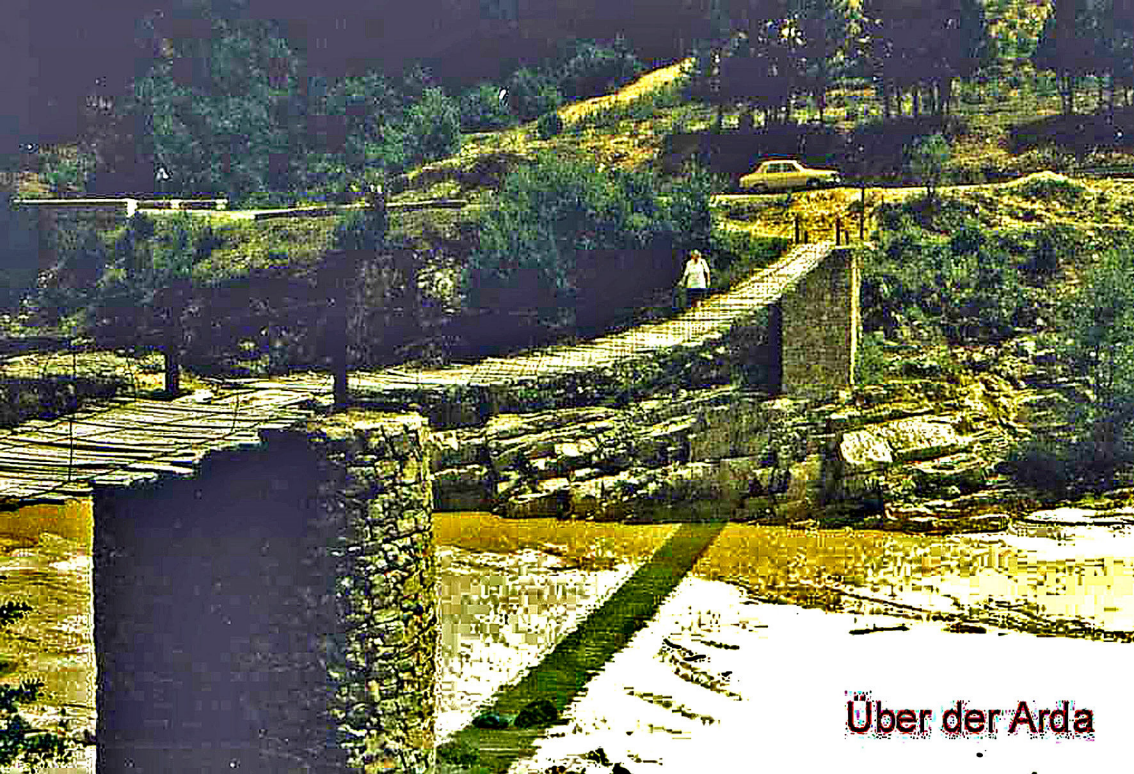

FE 71-55

hotel bratislava

BEGA

WALL

BEGA

Die Insel Alt-Nessebar

Alt-Nessebar

Die Fregatte vor Neu-Nessebar

Gang im thrakischen Koppelgrab

CORECOM

Quelle

Über der Arda

Die eingemauerte Hubschka-Quelle

Am Roschen-Paß

хотел - гребенец

Devín

Trigrad

Trojan Paß

Trojan Kloster

Zwischen den Büschen ist die Gradischnitza Höhle

Hotel Lom

Naturbrücke bei Ponoarele

Motel Tismana

Mehedintzi Paß

Mittagspause an der Cerna