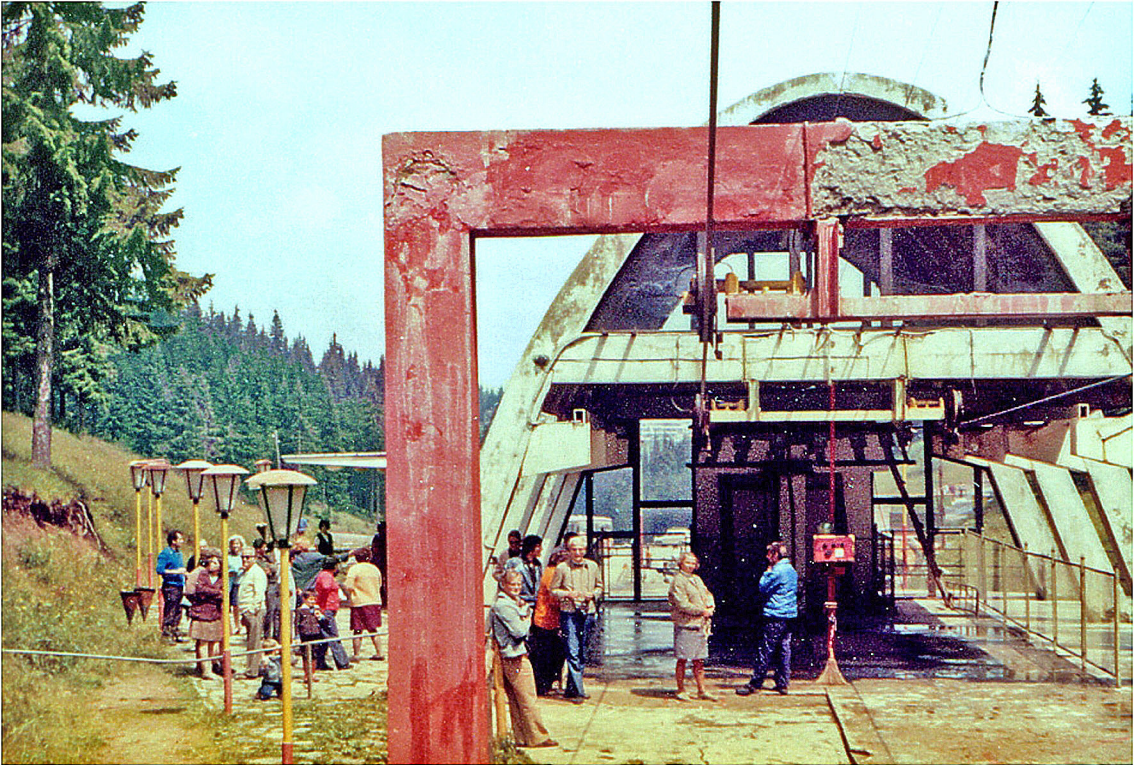

Unser Gastgeber

Camping in Haskovo

Restaurant im Camping Haskovo

КЪРЖАЛИ
KARDIALI

Arda-Tal

Hängebrücke am Arda-Stau

Camping Batschkovo Kloster

Vor Pamporovo

Seilbahnstation zur Shnetschanka

Blick auf Pamorovo

Hubscha Quelle

Brücken zwischen Cepelare und Roschen Paß

Batschkovo Kloster

Plovdiv - Altstadt

Plovdiv - Altstadt

Velingrad

es ist noch weit zum Musala

Serpentinenweg zur Grantschar Hütte

Der Pfad führt zum Musala

Der Musala ist schon näher

Musala - der Gipfel ist erstaunlich nah!